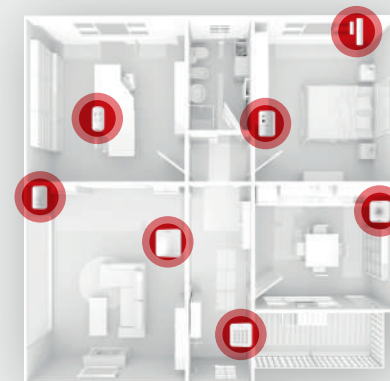

Diferentes timbres para eventos
Alarma de incendio, pánico, médica y de intrusión.

Teclado inalámbrico
DS-PK201B-WB

El teclado permite armar/desarmar localmente mediante teclas numéricas.

Botón físico
Fácil de operar.

Alarma de incendio, pánico y médica
Indicación de alarma diferente para eventos.

Teclas personalizadas
Admite una operación más avanzada.

Llave electrónica inalámbrica
DS-PKF201-WB

El llavero te permite armar/desarmar rápidamente el sistema.

Fácilmente portátil
Diseño inteligente, espacio reservado para el cordón.

Conexión con un solo clic
Con la batería preinstalada, se puede conectar directamente al panel de control.

Teclas personalizadas
Admite una operación más avanzada (alarma silenciosa/alarma de pánico silenciosa/alarma de pánico audible).

PIRCAM inalámbrica
DS-PD201PC10-WB

El PIRCAM ofrece verificación de imágenes para el centro de monitoreo (ARC) y los usuarios.

Salto de Frecuencia contra interferencias
para una transmisión fiable.

Verificación de imágenes
Admite una resolución QVA/QQVGA de hasta 5/10 imágenes.

Inmunidad a mascotas
Filtrado eficaz de las falsas alarmas causadas por pequeños animales domésticos, con inmunidad para mascotas de hasta 24 kg.

Serie AX HOME

Sistema de alarma inalámbrico

Protección sin fronteras, cuidando lo que más te importa