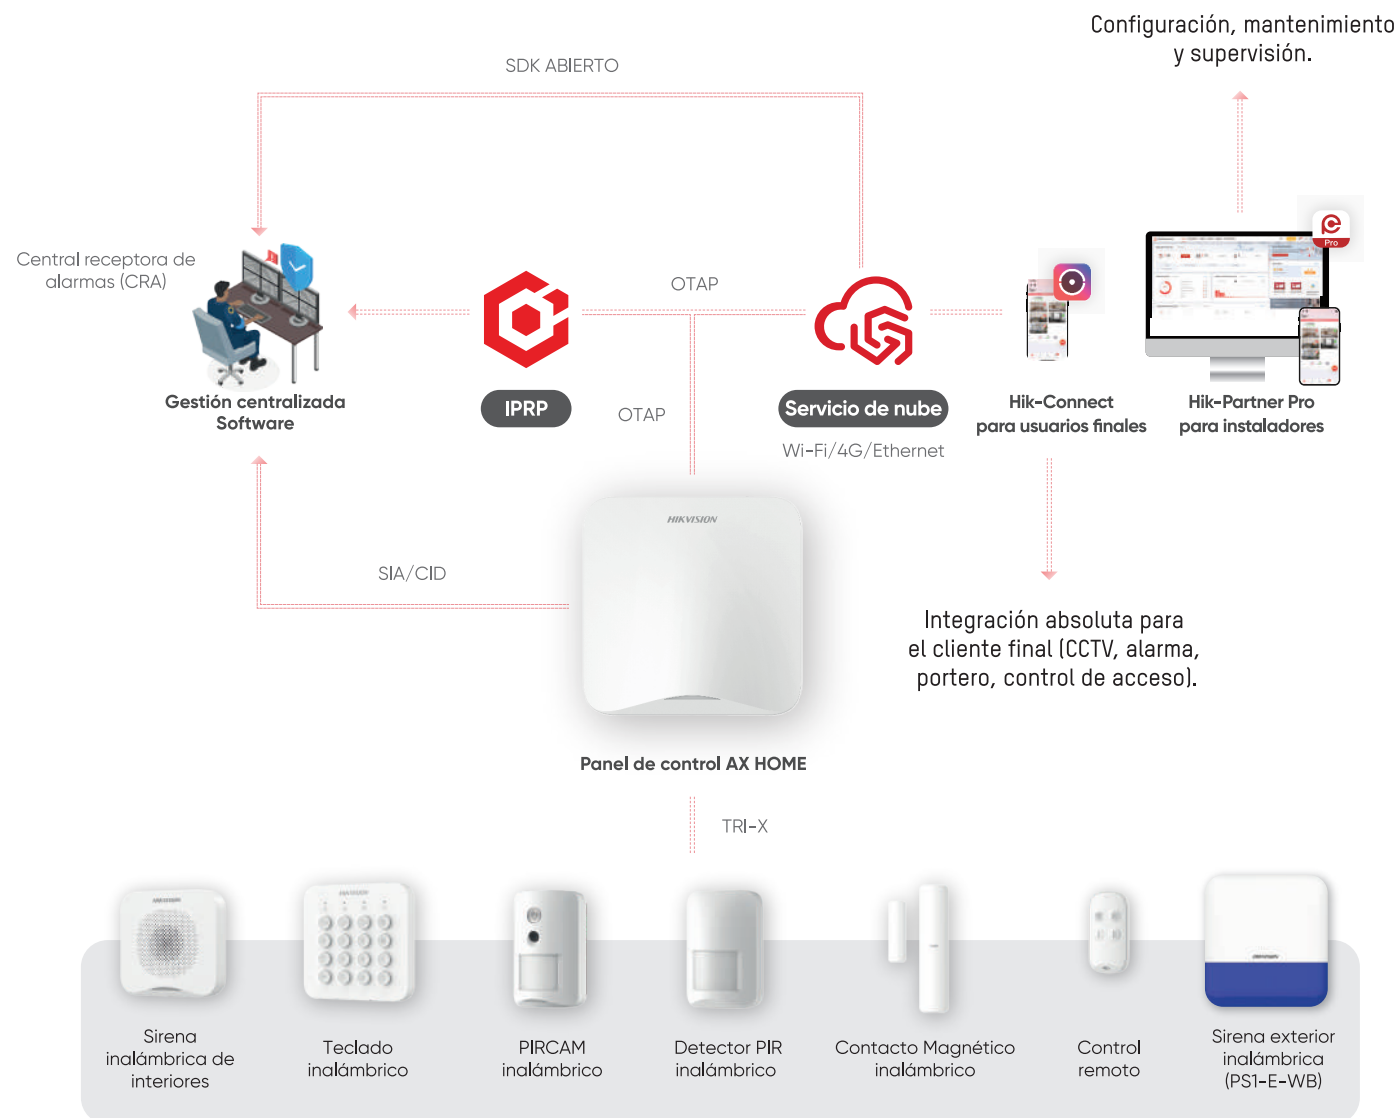

### Conocé nuestros kits

**Kit inalámbrico serie Ax Home**  
DS-PA201P-Kit-16WB (RF + Wi-Fi)

- Hasta 16 zonas inalámbricas, 4 teclados, 4 sirenas, 16 keyfobs.
- Wi-Fi incorporado.
- Configuración múltiple (Hik-Partner Pro, Hik-Connect).
- Protocolo SIA/CID para la integración con ARC.
- Incluido: Panel DS-PA201P-16WB, Detector PIR\*1, Magnético\*1, Keyfob\*1.

**Kit inalámbrico serie Ax Home**  
DS-PA201PS-Kit-16WB (RF + Wi-Fi + 4G)

- Hasta 16 zonas inalámbricas, 4 teclados, 4 sirenas, 16 keyfobs.
- Wi-Fi, GPRS & 4G incorporado.
- Configuración múltiple (Hik-Partner Pro, Hik-Connect).
- Protocolo SIA/CID para la integración con ARC.
- Incluido: Panel DS-PA201PS-16WB, Detector PIR\*1, Magnético\*1, Keyfob\*1.

Mejor opción para pequeños y medianos lugares

Administración por aplicativo celular y central de monitoreo

## Lo que ofrecemos

El sistema de alarma inalámbrico de la serie AX HOME de Hikvision ofrece una solución rentable, fiable y fácil de usar para proteger su hogar y cuidar de todo lo que cuenta. Con interfaces de app y asistentes intuitivos, podrá configurar y tomar el control del sistema sin esfuerzo. Disfrute de la sencillez, el bajo consumo, la respuesta rápida y la asequibilidad de la serie AX HOME.